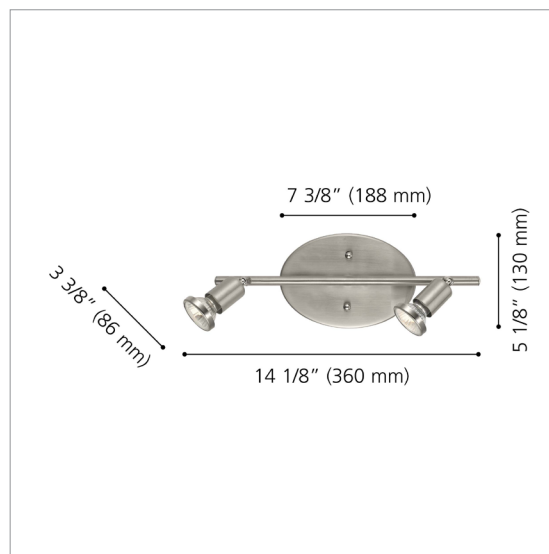

#### DIMENSIONS

Length / Longueur	14 1/8"	360 mm
Width / Largeur	5 1/8"	130 mm
Height / Hauteur	3 3/8"	86 mm
Canopy / Canopé	7 3/8" (188 mm) x 5/8" (22 mm) x 5 1/8" (130 mm)	
Weight / Poids	1.149 LBS	0.521 KG

#### PRODUCT IMAGE & DIMENSION DRAWING IMAGE DE PRODUIT & DIMENSIONS