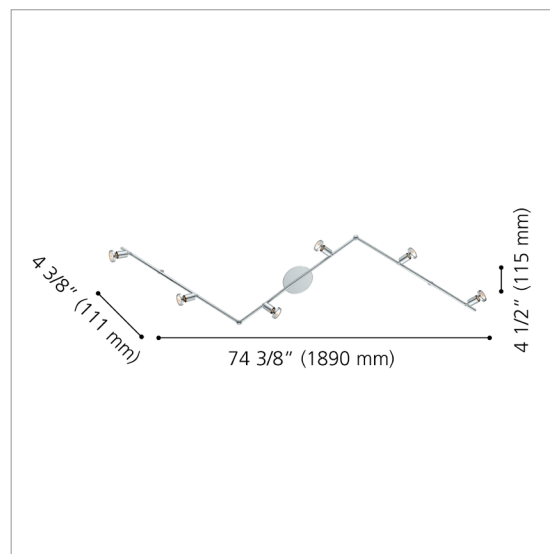

PROJECT

200402A

BUZZ

TRACK LIGHTING / LUMINAIRE SUR RAIL

PRODUCT ATTRIBUTES / ATTRIBUTS DU PRODUIT

Finish / Fini	Chrome / Chrome
Materials / Matériaux	Steel / Acier
UPC Code	9008606121564

DIMENSIONS

Length / Longueur	74 3/8"	1890 mm
Width / Largeur	4 1/2"	115 mm
Height / Hauteur	4 3/8"	111 mm
Canopy / Canopé	5 1/2" (140 mm) x 1" (25 mm) 4 1/2" (115 mm)	
Weight / Poids	2.998 LBS	1.36 KG

LIGHT SOURCE / SOURCE LUMINEUSE

Light Source / Source lumineuse	6 x 50W GU10 (Not Included / Non incluses)
Dimmable* / Luminosité variable*	Yes / Oui

SPECIFICATIONS / CARACTÉRISTIQUES

Input Voltage / Tension d'entrée	120V, 60Hz
System Type / Type de système	Hardwire / Relié à la boîte électrique
Location Rating / Emplacement	Dry / Sec
Mounting Direction / Montage	Ceiling Mount Only / Plafonnier seulement
Warranty (Years) / Garantie (AN)	1

PRODUCT IMAGE & DIMENSION DRAWING IMAGE DE PRODUIT & DIMENSIONS

AVAILABLE FINISHES / FINI DISPONIBLES

- 200396A
  Satin nickel / Nickel satin

*www.eglo.com/en_ca/dimmer-report