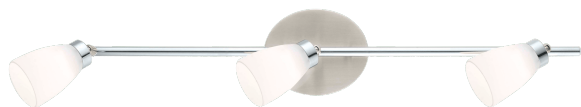

# 200372A LED CARIBA

## Informations générales

Référence EGLO	200372A
Type	spot
Segment de produits	Luminaire de l'espace à vivre
sujet	Autre / non associable

## Matériau et couleur

Matière principale	acier
Couleur principale	nickel mat, chrome
Matière du verre/de l'abat-jour	verre
Couleur du verre / de l'abat-jour	blanc