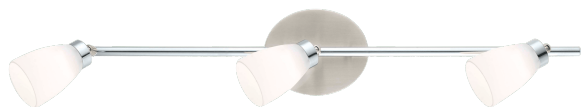

200372A LED CARIBA

Informations générales

Référence EGLO	200372A
Type	spot
Segment de produits	Luminaire de l'espace à vivre
sujet	Autre / non associable

Dimensions

Largeur de l'article (en mm/in)	115
Longueur de l'article (en mm/in)	700
Poids net (en kg)	1,29

Matériau et couleur

Matière principale	acier
Couleur principale	nickel mat, chrome
Matière du verre/de l'abat-jour	verre
Couleur du verre / de l'abat-jour	blanc

Fonctionnalité

Type d'interrupteur	sans interrupteur
Pile	Aucun

200372A LED CARIBA

Informations techniques

Tension secteur	120V,60Hz (A)
Gradable	Oui
Watt 1	4,25

Illuminant 1

Nombre de douilles de lampe / source lumineuse 1 3

Type de douille 1	LED
Type d'ampoule 1	LED
Ampoule incl. 1	Inclus
Gradable	Oui