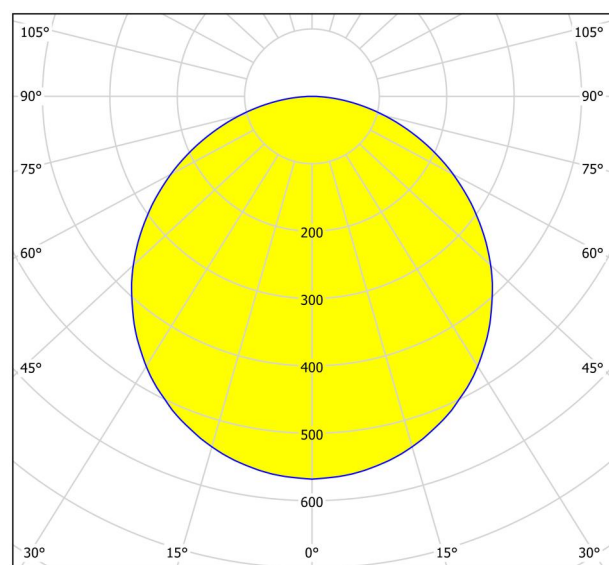

Tekniset tiedot

Suojausaste	IP44
Suojausluokka	2
Verkkojännite	220-240V,50/60Hz
Käyttöjännite	220-240V,50/60Hz
Himmennettävä	Ei
Watt 1	20,5

Valonlähde 1

Lampun kannan/valonlähteen lukumäärä 1	1
Pistorasian tyyppi 1	LED
Valaisintyyppi 1	LED
Valaisin sis. 1	Sisältää
Lumen jokainen lampun kanta / valonlähde 1	2400
Kelvin 1	3000
Valoväri 1	WARM WHITE
Energiatohokkuusluokka	F
Himmennettävä	Ei
Info changeability□light source/driver	LED + muuntaja eivät vaihdettavissa

1 x
20,5
W

IP44

— C0 - C180 — C90 - C270