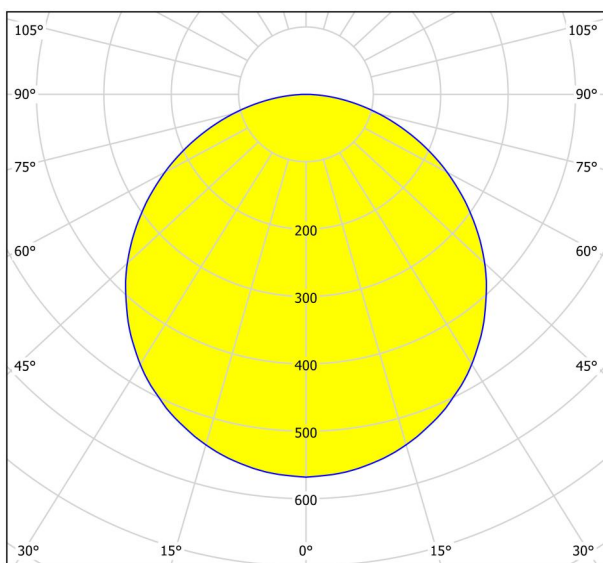

Tekniset tiedot

Suojausaste	IP44
Suojausluokka	2
Verkköjännite	220-240V,50/60Hz
Himmennettävä	Ei
Watt 1	20,5

Valonlähde 1

Lampun kannan/valonlähteen lukumäärä 1	1
Pistorasian tyyppi 1	LED
Valaisintyyppi 1	LED
Valaisin sis. 1	Sisältää
Lumen jokainen lampun kanta / valonlähde 1	2400
Kelvin 1	3000
Valoväri 1	WARM WHITE
Energiatohokkuusluokka	F
Himmennettävä	Ei
Info changeability□light source/driver	LED + muuntaja eivät vaihdettavissa

1 x
20,5
W

IP44

cd
— C0 - C180 — C90 - C270