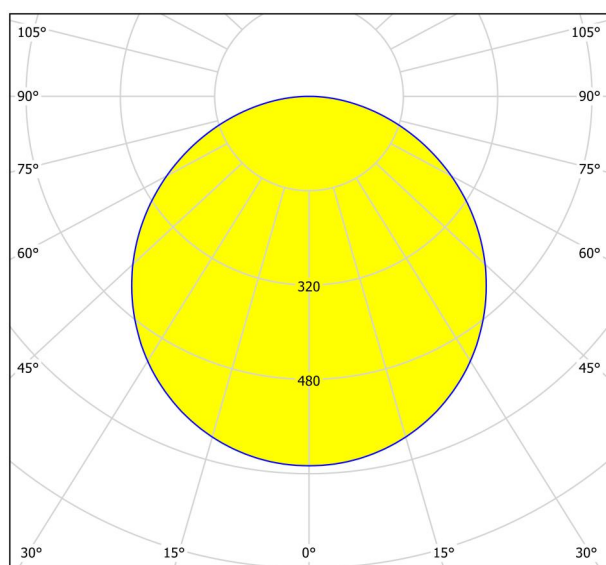

Tekniset tiedot

Suojausaste	IP20
Suojausluokka	2
Verkkojännite	220-240V,50/60Hz
Käyttöjännite	220-240V,50/60Hz
Himmennettävä	Ei
Watt 1	20,5

Valonlähde 1

Lampun kannan/valonlähteen lukumäärä 1	1
Pistorasian tyyppi 1	LED
Valaisintyyppi 1	LED
Valaisin sis. 1	Sisältää
Lumen jokainen lampun kanta / valonlähde 1	2500
Kelvin 1	4000
Valoväri 1	WHITE
Energiatohokkuusluokka	E
Himmennettävä	Ei
Info changeability□light source/driver	LED + muuntaja vaihdettavissa sähköasentajan toimesta

1 x
20,5
W