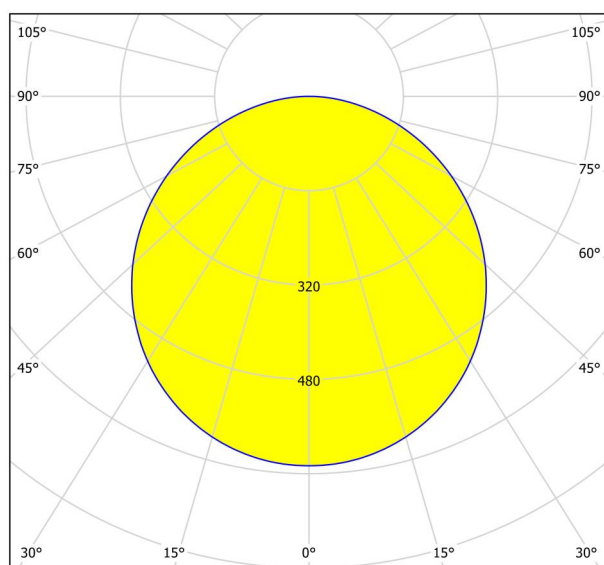

Tekniset tiedot

Suojausaste	IP20
Suojausluokka	2
Verkköjännite	220-240V,50/60Hz
Käyttöjännite	220-240V,50/60Hz
Himmennettävä	Ei
Watt 1	20,5

Valonlähde 1

Lampun kannan/valonlähteen lukumäärä 1	1
Pistorasian tyyppi 1	LED
Valaisintyyppi 1	LED
Valaisin sis. 1	Sisältää
Lumen jokainen lampun kanta / valonlähde 1	2500
Kelvin 1	4000
Valoväri 1	WHITE
Energiatohokkuusluokka	E
Himmennettävä	Ei
Info changeability□light source/driver	LED + muuntaja vaihdettavissa sähköasentajan toimesta

1 x 20,5 W
1 x 2500 lm