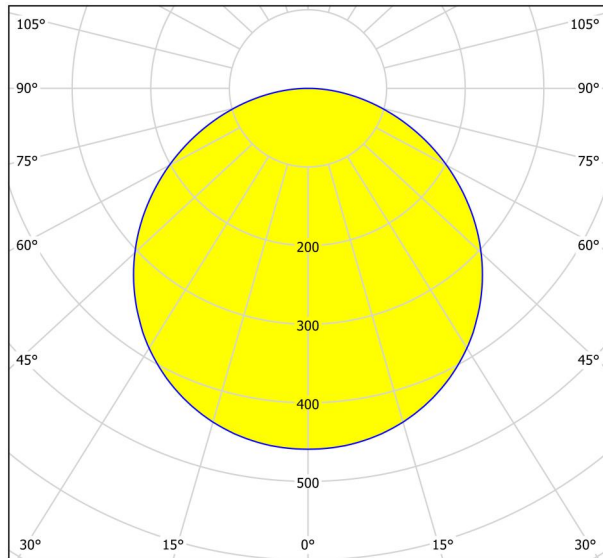

99237 FUEVA 5

THE FUNCTIONAL GUARANTEE ONLY APPLIES TO THE USE OF THE PRODUCTS IN THE PRIVATE SECTOR AND NOT TO PRODUCTS THAT ARE USED COMMERCIALY (E.G. IN RESTAURANTS, HOTELS, RESORTS), ON A COMMUNAL LEVEL OR IN GENERAL AREAS OF MULTI-PARTY HOUSES.