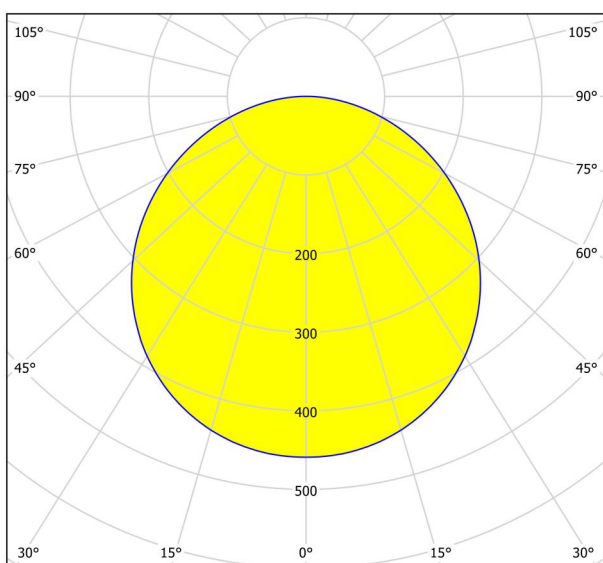

Tekniset tiedot

Suojausaste	IP20
Suojausluokka	2
Verkköjännite	220-240V,50/60Hz
Käyttöjännite	220-240V,50/60Hz
Himmennettävä	Ei
Watt 1	17

Valonlähde 1

Lampun kannan/valonlähteen lukumäärä 1 1

Pistorasian tyyppi 1	LED
Valaisintyyppi 1	LED
Valaisin sis. 1	Sisältää
Lumen jokainen lampun kanta / valonlähde 1	2000

Kelvin 1	3000
Valoväri 1	WARM WHITE
Energiatohokkuusluokka	F
Himmennettävä	Ei
Info changeability□light source/driver	LED + muuntaja vaihdettavissa sähköasentajan toimesta

1 x 17
W

cd
— C0 - C180 — C90 - C270