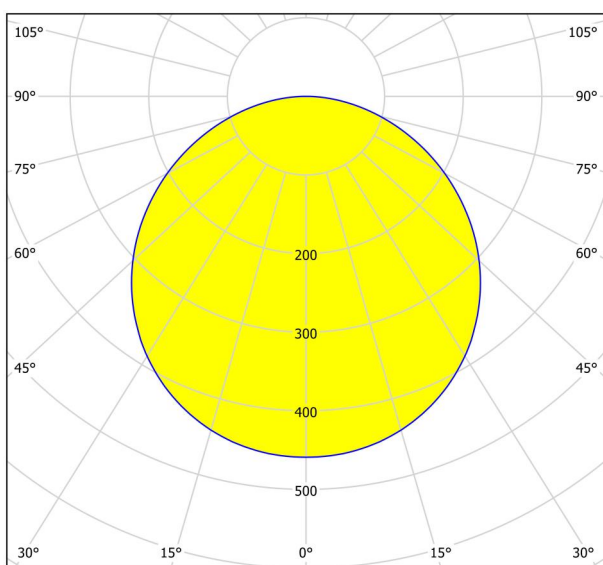

Tekniset tiedot

Suojausaste	IP20
Suojausluokka	2
Verkköjännite	220-240V,50/60Hz
Käyttöjännite	220-240V,50/60Hz
Himmennettävä	Ei
Watt 1	17

Valonlähde 1

Lampun kannan/valonlähteen lukumäärä 1 1

Pistorasian tyyppi 1	LED
Valaisintyyppi 1	LED
Valaisin sis. 1	Sisältää
Lumen jokainen lampun kanta / valonlähde 1	2000

Kelvin 1	3000
Valoväri 1	WARM WHITE
Energiatohokkuusluokka	F
Himmennettävä	Ei
Info changeability□light source/driver	LED + muuntaja vaihdettavissa sähköasentajan toimesta

1 x 17
W

cd
— C0 - C180 — C90 - C270