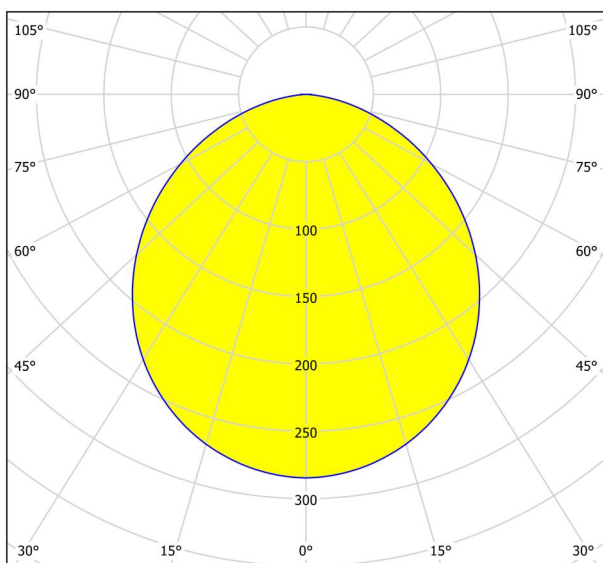

Tekniset tiedot

Suojausaste	IP20
Suojausluokka	2
Verkköjännite	220-240V,50/60Hz
Käyttöjännite	220-240V,50/60Hz
Himmennettävä	Ei
Watt 1	11

Valonlähde 1

Lampun kannan/valonlähteen lukumäärä 1 1

Pistorasian tyyppi 1	LED
Valaisintyyppi 1	LED
Valaisin sis. 1	Sisältää
Lumen jokainen lampun kanta / valonlähde 1	1350

Kelvin 1	3000
Valoväri 1	WARM WHITE
Energiatohokkuusluokka	E
Himmennettävä	Ei
Info changeability□light source/driver	LED + muuntaja vaihdettavissa sähköasentajan toimesta

1 x 11
W

cd
— C0 - C180 — C90 - C270