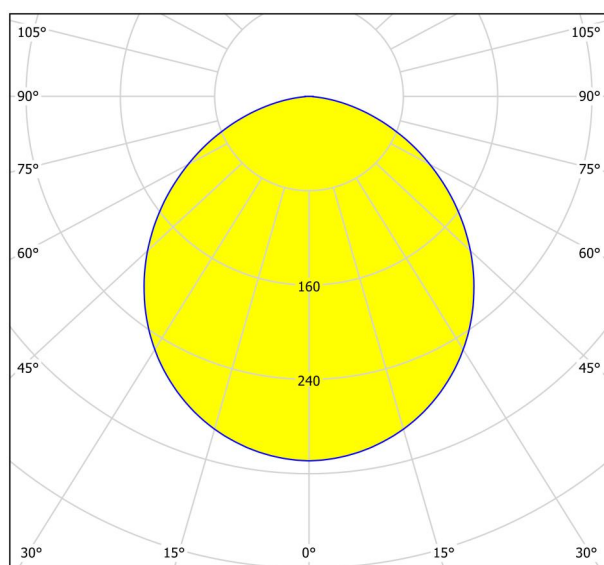

Tekniset tiedot

Suojausaste	IP20
Suojausluokka	2
Verkköjännite	220-240V,50/60Hz
Käyttöjännite	220-240V,50/60Hz
Himmennettävä	Ei
Watt 1	11

Valonlähde 1

Lampun kannan/valonlähteen lukumäärä 1	1
Pistorasian tyyppi 1	LED
Valaisintyyppi 1	LED
Valaisin sis. 1	Sisältää
Lumen jokainen lampun kanta / valonlähde 1	1350
Kelvin 1	4000
Valoväri 1	WHITE
Energiatohokkuusluokka	E
Himmennettävä	Ei
Info changeability□light source/driver	LED + muuntaja vaihdettavissa sähköasentajan toimesta

1 x 11 W   1 x 1350 lm   Ø 155

cd
— C0 - C180   — C90 - C270