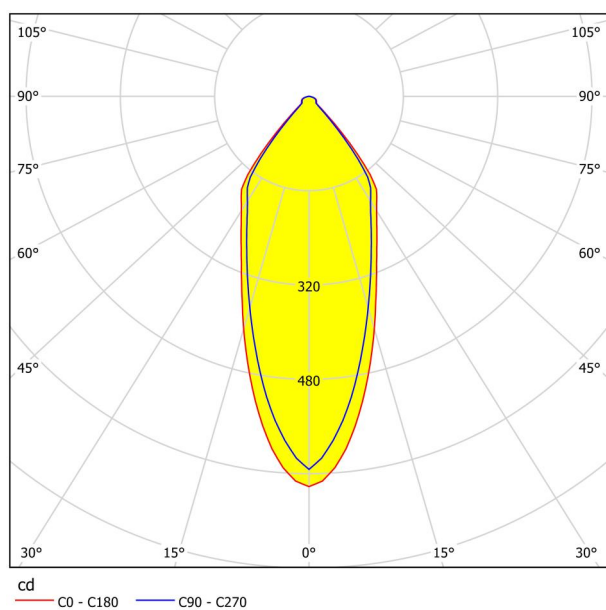

Yhteensopiva himmennin

NR.06: 5TC8 256 - SIEMENS	1
NR.07: 2262 00 - GIRA	1
NR.08: 2873 - BERKER	1
NR.11: 5TC8 284 - SIEMENS	1
NR.12: 2247 U - BUSCH-JAEGER	1
NR.19: 7759 03 ADW-ETL4 - LEGRAND	1
Nr.20: 6523 U - BUSCH-JAEGER	1
Nr.21: 32E450UDM - CLIPSAL	1
Nr.22: Cat 400T - LEGRAND	1
Nr.24: 6524 U - BUSCH-JAEGER	1
Nr.25: 225 NV DE - JUNG	1
Nr.28: 8542 12 00 - BERKER	1
Nr.29: 5TC8 263 - SIEMENS	1
Nr.31: 5TC8211-0 - SIEMENS	1
Nr.32: System 2000 2385 00 - GIRA	1
Nr.33: ETD U2 - SCHALK	1
Nr.34: EUD61NPN-UC - ELTAKO	1

LED
neutral WHITE

1 x 6 W   1 x 450 lm   Ø 68