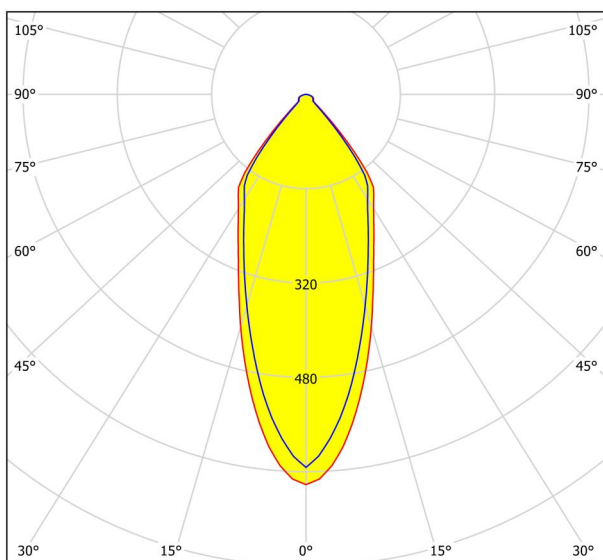

Yhteensopiva himmennin

NR.06: 5TC8 256 - SIEMENS	1
NR.07: 2262 00 - GIRA	1
NR.08: 2873 - BERKER	1
NR.11: 5TC8 284 - SIEMENS	1
NR.12: 2247 U - BUSCH-JAEGER	1
NR.19: 7759 03 ADW-ETL4 - LEGRAND	1
Nr.20: 6523 U - BUSCH-JAEGER	1
Nr.21: 32E450UDM - CLIPSAL	1
Nr.22: Cat 400T - LEGRAND	1
Nr.24: 6524 U - BUSCH-JAEGER	1
Nr.25: 225 NV DE - JUNG	1
Nr.28: 8542 12 00 - BERKER	1
Nr.29: 5TC8 263 - SIEMENS	1
Nr.31: 5TC8211-0 - SIEMENS	1
Nr.32: System 2000 2385 00 - GIRA	1
Nr.33: ETD U2 - SCHALK	1
Nr.34: EUD61NPN-UC - ELTAKO	1

cd
— C0 - C180 — C90 - C270