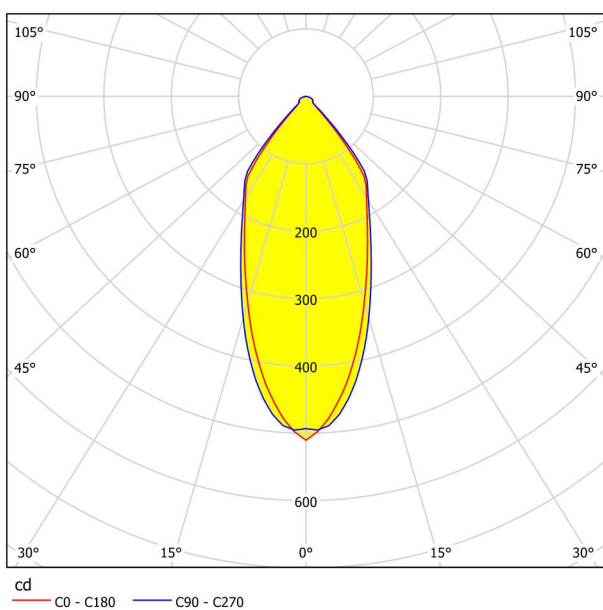

Yhteensopiva himmennin

NR.06: 5TC8 256 - SIEMENS	1
NR.07: 2262 00 - GIRA	1
NR.08: 2873 - BERKER	1
NR.11: 5TC8 284 - SIEMENS	1
NR.12: 2247 U - BUSCH-JAEGER	1
NR.19: 7759 03 ADW-ETL4 - LEGRAND	1
Nr.20: 6523 U - BUSCH-JAEGER	1
Nr.21: 32E450UDM - CLIPSAL	1
Nr.22: Cat 400T - LEGRAND	1
Nr.24: 6524 U - BUSCH-JAEGER	1
Nr.25: 225 NV DE - JUNG	1
Nr.28: 8542 12 00 - BERKER	1
Nr.29: 5TC8 263 - SIEMENS	1
Nr.31: 5TC8211-0 - SIEMENS	1
Nr.32: System 2000 2385 00 - GIRA	1
Nr.33: ETD U2 - SCHALK	1
Nr.34: EUD61NPN-UC - ELTAKO	1

Pidätämme itsellemme oikeuden tehdä teknisiä muutoksia tuotteeseen