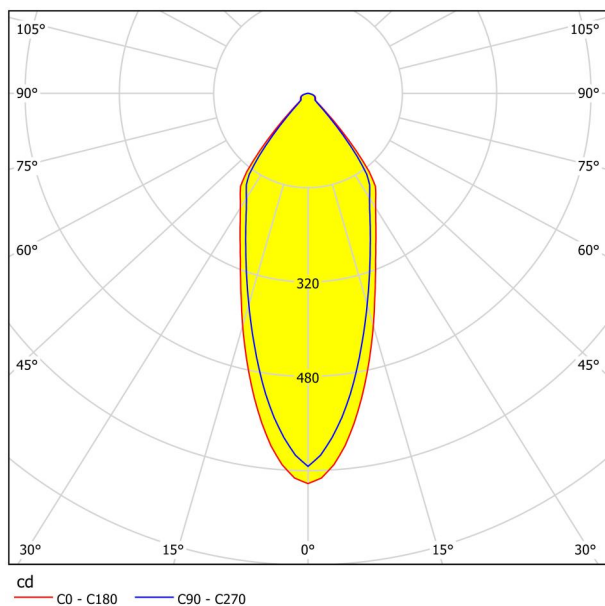

THE FUNCTIONAL GUARANTEE ONLY APPLIES TO THE USE OF THE PRODUCTS IN THE PRIVATE SECTOR AND NOT TO PRODUCTS THAT ARE USED COMMERCIALY (E.G. IN RESTAURANTS, HOTELS, RESORTS), ON A COMMUNAL LEVEL OR IN GENERAL AREAS OF MULTI-PARTY HOUSES.