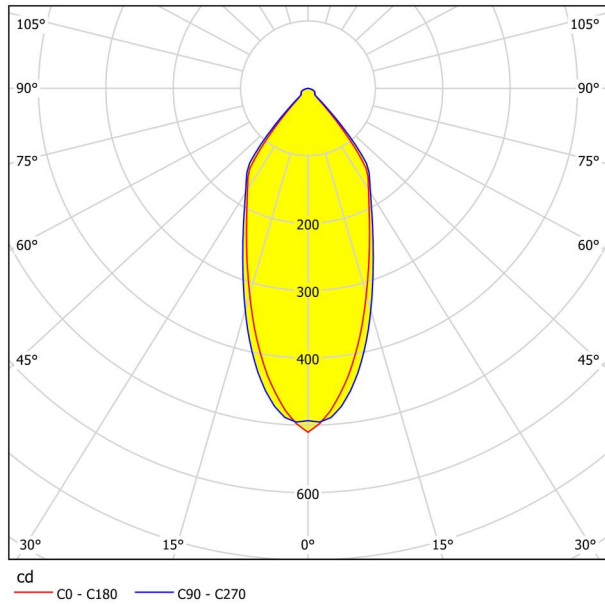

THE FUNCTIONAL GUARANTEE ONLY APPLIES TO THE USE OF THE PRODUCTS IN THE PRIVATE SECTOR AND NOT TO PRODUCTS THAT ARE USED COMMERCIALY (E.G. IN RESTAURANTS, HOTELS, RESORTS), ON A COMMUNAL LEVEL OR IN GENERAL AREAS OF MULTI-PARTY HOUSES.