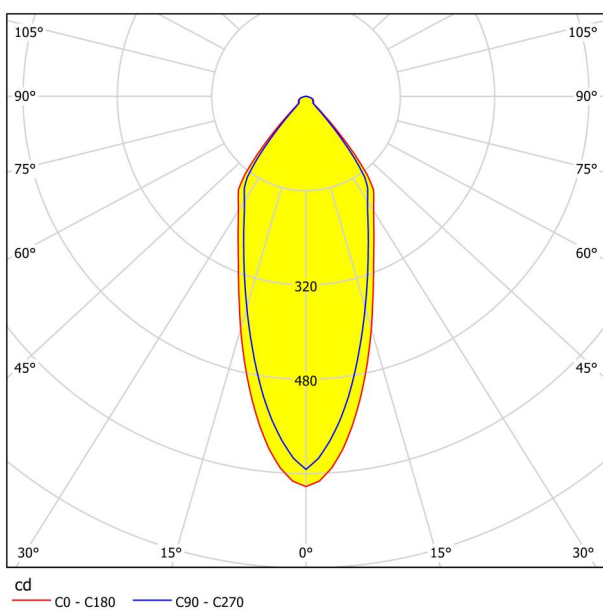

Yhteensopiva himmennin

NR.06: 5TC8 256 - SIEMENS	1
NR.07: 2262 00 - GIRA	1
NR.08: 2873 - BERKER	1
NR.11: 5TC8 284 - SIEMENS	1
NR.12: 2247 U - BUSCH-JAEGER	1
NR.19: 7759 03 ADW-ETL4 - LEGRAND	1
Nr.20: 6523 U - BUSCH-JAEGER	1
Nr.21: 32E450UDM - CLIPSAL	1
Nr.22: Cat 400T - LEGRAND	1
Nr.24: 6524 U - BUSCH-JAEGER	1
Nr.25: 225 NV DE - JUNG	1
Nr.28: 8542 12 00 - BERKER	1
Nr.29: 5TC8 263 - SIEMENS	1
Nr.31: 5TC8211-0 - SIEMENS	1
Nr.32: System 2000 2385 00 - GIRA	1
Nr.33: ETD U2 - SCHALK	1
Nr.34: EUD61NPN-UC - ELTAKO	1

Pidätämme itsellemme oikeuden tehdä teknisiä muutoksia tuotteeseen