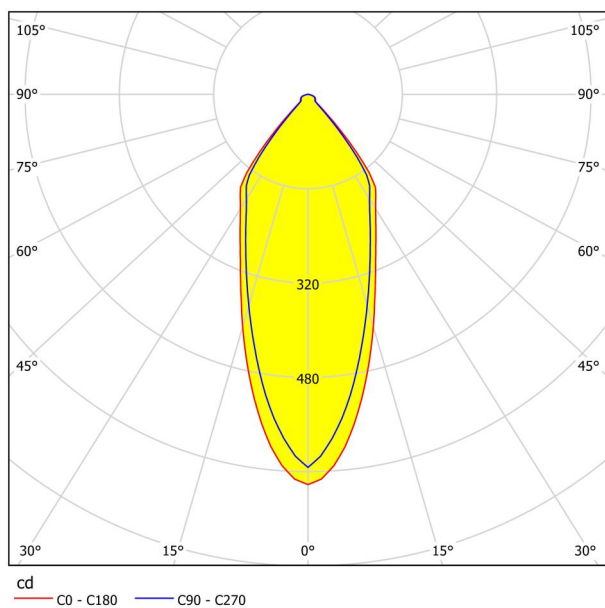

Yleistietoa

Materiaalinumero	98246
Tyyppi	upotettu valo
Tuotesegmentti	Sisätila
Teema	muut / ei määritetty
Energiatohokkuusluokka	F

Mitat

Tuotteen korkeus (mm/in)	42
Tuotteen halkaisija (mm/in)	88
Asennussyvyys (mm/in)	50
Loveus (mm/in)	68
Nettopaino (kg)	0,13

LED	neutral WHITE				
1 x 6 W	1 x 450 lm	Ø 68			

Pidätämme itsellemme oikeuden tehdä teknisiä muutoksia tuotteeseen