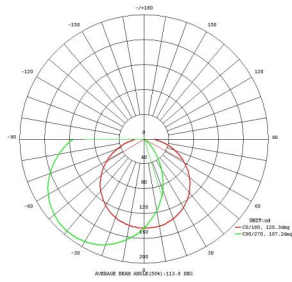

Toiminnallisuus

Kytkintyyppi	anturi
Anturin kulma (°)	100
Herkkyys min. (lux)	5
Herkkyys maks. (lux)	2000
Palamisaika min. (s)	5
Palamisaika maks. (s)	300
Etäisyys (m)	5
Toiminto	asennus nurkkaan mahdollista
Akku/paristo	Ei

Tekniset tiedot

Suojausaste	IP44
Suojausluokka	1
Verkojännite	220-240V,50/60Hz
Käyttöjännite	220-240V,50/60Hz
Himmennettävä	Ei
Watt 1	11,5
Maksimiteho, sis. muuntajan	11, 5W

Valonlähde 1

Lampun kannan/valonlähteen lukumäärä 1	1
Pistorasian tyyppi 1	LED
Valaisintyyppi 1	LED
Valaisin sis. 1	Sisältää
Lumen jokainen lampun kanta / valonlähde 1	1200
Kelvin 1	3000
Valoväri 1	WARM WHITE
Energiatohokkuusluokka	F
Himmennettävä	Ei
Info changeability□light source/driver	LED ei vaihdettavissa, Ei sisällä muuntajaa

98149 FIUMICINO

Pidätämme itsellemme oikeuden tehdä teknisiä muutoksia tuotteeseen

3/3

Contact | Support
eglo.com/en/eglo-worldwide