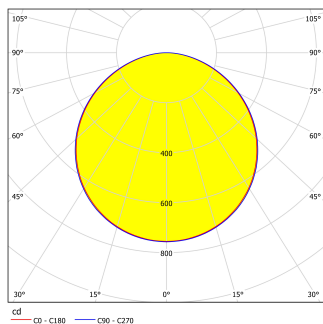

Nr.30: 852,096 - OPUS

Nr.32: System 2000 2385 00 - GIRA

Nr.33: ETD U2 - SCHALK

1 x 26 W 1 x 3000

lm

Pidätämme itsellemme oikeuden tehdä teknisiä muutoksia tuotteeseen

3/3

Contact | Support  
[eglo.com/en/eglo-worldwide](http://eglo.com/en/eglo-worldwide)