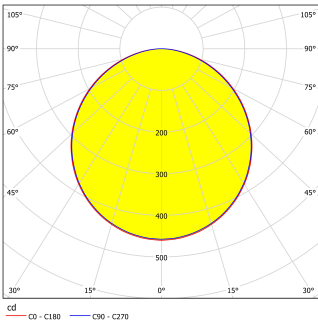

Toiminto	LED ei vaihdettavissa ohjaus APP:n + kaukosäätimen kautta BLE, CCT, RGB
Akku/paristo	Ei

Tekniset tiedot

Suojausaste	IP20
Suojausluokka	2
Verkköjännite	220-240V,50/60Hz
Himmennettävä	Kyllä
Watt 1	15,6
Nimellinen käyttöikä (h)	25000

Valonlähde 1

Lampun kannan/valonlähteen lukumäärä 1	1
Pistorasian tyyppi 1	LED
Valaisintyyppi 1	LED
Valaisin sis. 1	Sisältää
Lumen jokainen lampun kanta / valonlähde 1	2000
Kelvin 1	2700-6500
Valoväri 1	RGB+TW
Nimellinen käyttöikä (h)	25000
Kytkenäjäksot	15000
kW / 1000 h	16
Energiatohokkuusluokka	E
Himmennettävä	Kyllä
Lampun nimellisteho (0,1 W tarkkuudella)	15,6
Väritoleranssi (LED, SDCM)	<6

1 x 15,6 W   1 x 2000 lm

Pidätämme itsellemme oikeuden tehdä teknisiä muutoksia tuotteeseen