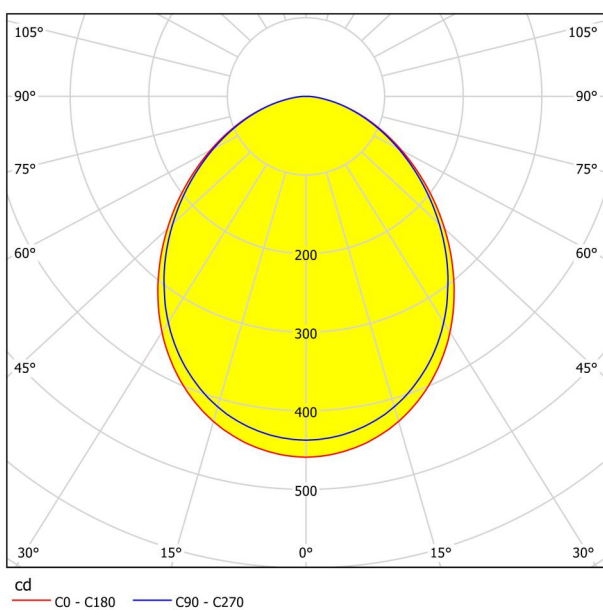

Tekniset tiedot

Suojausaste	IP20, IP44
Suojausluokka	2
Verkköjännite	220-230V,50/60Hz
Käyttöjännite	220-230V,50/60Hz
Himmennettävä	Ei
Watt 1	12

Valonlähde 1

Lampun kannan/valonlähteen lukumäärä 1

Pistorasian tyyppi 1	LED
Valaisintyyppi 1	LED
Valaisin sis. 1	Sisältää
Lumen jokainen lampun kanta / valonlähde 1	1000

Kelvin 1	3000
Valoväri 1	WARM WHITE
Himmennettävä	Ei

Pidätämme itsellemme oikeuden tehdä teknisiä muutoksia tuotteeseen