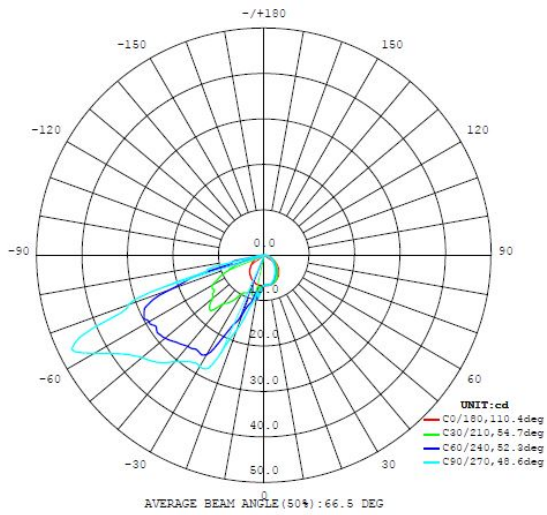

95233 ZIMBA-LED

Pidätämme itsellemme oikeuden tehdä teknisiä muutoksia tuotteeseen