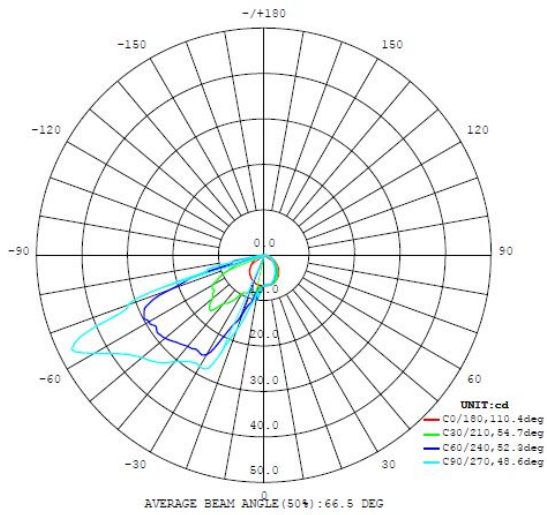

95233 ZIMBA-LED

Pidätämme itsellemme oikeuden tehdä teknisiä muutoksia tuotteeseen

3/3

Contact | Support
eglo.com/en/eglo-worldwide