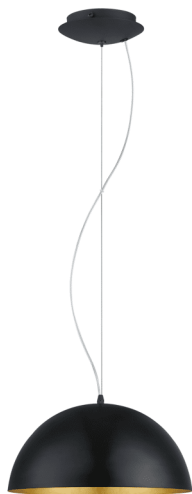

94935 GAETANO 1

Yleistietoa

Materiaalinumero	94935
Tyyppi	riipusvalo
Tuotesegmentti	Sisätila
Teema	muut / ei määritetty

Mitat

Tuotteen korkeus (mm/in)	1500
Tuotteen halkaisija (mm/in)	380
Nettopaino (kg)	1,58

Materiaali & Väri

Kotelon materiaali	teräs
Kotelon väri	musta, kulta

Toiminnallisuus

Kytkintyyppi	ei kytkintä
Akku/paristo	Ei

Tekniset tiedot

Suojausaste	IP20
Suojausluokka	1
Verkköjännite	220-240V,50/60Hz
Käyttöjännite	220-240V,50/60Hz
Watt 1	60