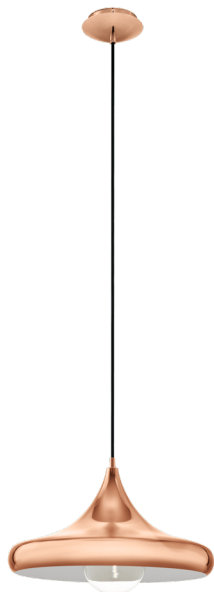

94742 CORETTO 2

Yleistietoa

Materiaalinumero	94742
Tyyppi	riipusvalo
Tuotesegmentti	Sisätila
Teema	Vuosikerta

Mitat

Tuotteen korkeus (mm/in)	1100
Tuotteen halkaisija (mm/in)	400
Nettopaino (kg)	1,45

Materiaali & Väri

Kotelon materiaali	teräs
Kotelon väri	kupari

Toiminnallisuus

Kytkintyyppi	ei kytkintä
Akku/paristo	Ei

Tekniset tiedot

Suojausaste	IP20
Suojausluokka	1
Verkköjännite	220-240V,50/60Hz
Käyttöjännite	220-240V,50/60Hz
Watt 1	60