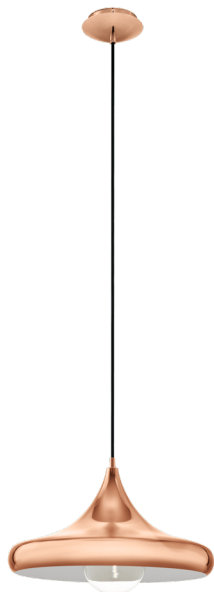

# 94742 CORETTO 2

## Yleistietoa

Materiaalinumero	94742
Tyyppi	riipusvalo
Tuotesegmentti	Sisätila
Teema	Vuosikerta

## Materiaali & Väri

Kotelon materiaali	teräs
Kotelon väri	kupari