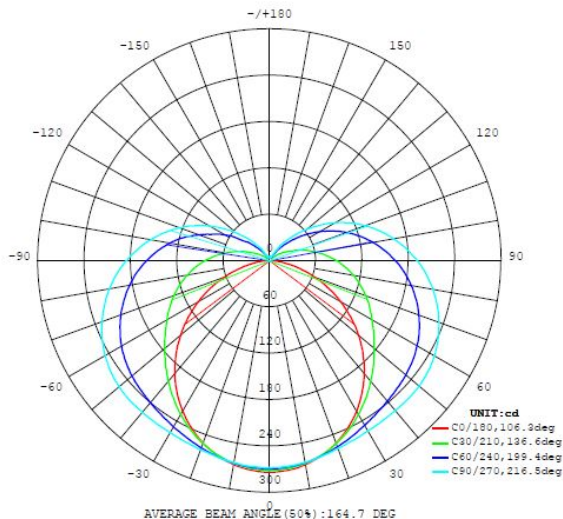

Valonlähde 2

Pistorasian tyyppi 2	LED
Valaisintyyppi 2	LED
Valaisin sis. 2	Sisältää
Nimellinen käyttöikä (h)	25 000
Kytkenäjäjaksot	15000
kW / 1000 h	24
Energiatohokkuusluokka	E
Himmennettävä	Ei
Info changeability□light source/driver	LED vaihdettavissa sähköasentajan toimesta, Ei sisällä muuntajaa
Lampun nimellisteho (0,1 W tarkkuudella)	24,3
Väritoleranssi (LED, SDCM)	<6

1 x
8,3 W

1 x 16
W

IP44

INCL.

Pidätämme itsellemme oikeuden tehdä teknisiä muutoksia tuotteeseen

3/3

Contact | Support
eglo.com/en/eglo-worldwide