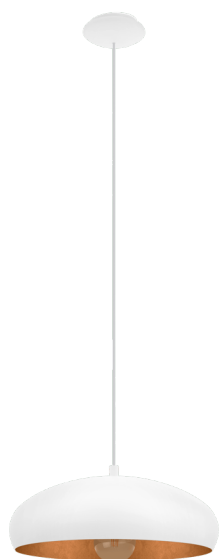

94606 MOGANO 1

Yleistietoa

Materiaalinumero	94606
Tyyppi	riipusvalo
Tuotesegmentti	Sisätila
Teema	muut / ei määritetty

Mitat

Tuotteen korkeus (mm/in)	1100
Tuotteen halkaisija (mm/in)	400
Nettopaino (kg)	1,59

Materiaali & Väri

Kotelon materiaali	teräs
Kotelon väri	valkoinen, kupari

Toiminnallisuus

Kytkeyntyyppi	ei kytkintä
Akku/paristo	Ei

Tekniset tiedot

Suojausaste	IP20
Suojausluokka	2
Verkköjännite	220-240V,50/60Hz
Käyttöjännite	220-240V,50/60Hz
Watt 1	60