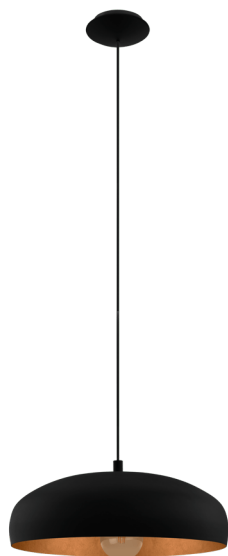

94605 MOGANO 1

Yleistietoa

Materiaalinumero	94605
Tyyppi	riipusvalo
Tuotesegmentti	Sisätila
Teema	muut / ei määritetty

Mitat

Tuotteen korkeus (mm/in)	1100
Tuotteen halkaisija (mm/in)	400
Nettopaino (kg)	1,59

Materiaali & Väri

Kotelon materiaali	teräs
Kotelon väri	musta, kupari

Toiminnallisuus

Kytkintyyppi	ei kytkintä
Akku/paristo	Ei

Tekniset tiedot

Suojausaste	IP20
Suojausluokka	2
Verkköjännite	220-240V,50/60Hz
Käyttöjännite	220-240V,50/60Hz
Watt 1	60