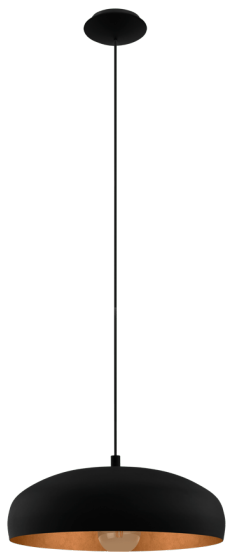

# 94605

### Yleistietoa

Materiaalinumero	94605
Tyyppi	riipusvalo
Tuotesegmentti	Sisätila
Teema	muut / ei määritetty

### Materiaali & Väri

Kotelon materiaali	teräs
Kotelon väri	musta, kupari