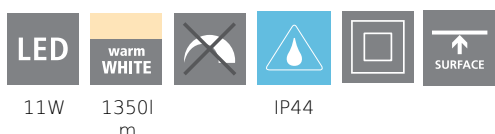

Yleistietoa

Materiaalinumero	900638
Tyyppi	pinta-asennettava valo
Tuotesegmentti	Sisätila
Teema	Kylpy
Energiatohokkuusluokka	E

Mitat

Tuotteen korkeus (mm/in)	28
Tuotteen halkaisija (mm/in)	160
Nettopaino (kg)	0,31

Materiaali & Väri

Kotelon materiaali	teräs
Kotelon väri	valkoinen
Lasin/varjostimen materiaali	muovi
Lasin/varjostimen väri	valkoinen

Toiminnallisuus

Kytkintyyppi	ei kytkintä
Akku/paristo	Ei

Tekniset tiedot

Suojausaste	IP44
Suojausluokka	2
Verkojännite	220-240V,50/60Hz
Käyttöjännite	220-240V,50/60Hz
Himmennettävä	Ei
Maksimiteho (1)	11W

Valonlähde 1

Pistorasian tyyppi (1)	LED
Valaisintyyppi	LED
Valaisin sis. (1)	Sisältää
Lumen kokonaan	1350
Kelvin kokonaan	3000K
Valoväri yhteensä	WARM WHITE
Energiatohokkuusluokka	E
Himmennettävä	Ei
Info changeability□light source/driver	LED + muuntaja eivät vaihdettavissa