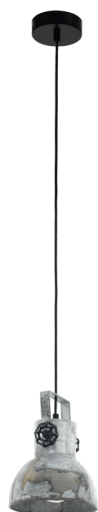

49619 BARNSTAPLE

Yleistietoa

Materiaalinumero	49619
Tyyppi	riipusvalo
Tuotesegmentti	Sisätila
Teema	Vuosikerta

Mitat

Tuotteen korkeus (mm/in)	1100
Tuotteen halkaisija (mm/in)	175
Nettopaino (kg)	0,6

Materiaali & Väri

Kotelon materiaali	teräs
Kotelon väri	musta
Lasin/varjostimen materiaali	teräs
Lasin/varjostimen väri	käytetty tyyli sinkki

Toiminnallisuus

Kytkintyyppi	ei kytkintä
Akku/paristo	Ei

Tekniset tiedot

Suojausaste	IP20
Suojausluokka	2
Verkköjännite	220-240V,50/60Hz
Käyttöjännite	220-240V,50/60Hz
Maksimiteho (1)	1X40W

Valonlähde 1

Valaisintyyppi	E27
Valaisin sis. (1)	Ei sisällä
Pistorasian tyyppi (1)	E27

E27

1X40
W