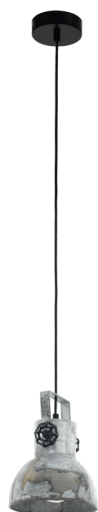

49619 BARNSTAPLE

Yleistietoa

Materiaalinumero	49619
Tyyppi	riipusvalo
Tuotesegmentti	Sisätila
Teema	Vuosikerta

Mitat

Tuotteen korkeus (mm/in)	1100
Tuotteen halkaisija (mm/in)	175
Nettopaino (kg)	0,6

Materiaali & Väri

Kotelon materiaali	teräs
Kotelon väri	musta
Lasin/varjostimen materiaali	teräs
Lasin/varjostimen väri	käytetty tyyli sinkki

Toiminnallisuus

Kytkintyyppi	ei kytkintä
Akku/paristo	Ei

Tekniset tiedot

Suojausaste	IP20
Suojausluokka	2
Verkköjännite	220-240V,50/60Hz
Käyttöjännite	220-240V,50/60Hz
Watt 1	40

Valonlähde 1

Valaisintyyppi 1	AGL
Valaisin sis. 1	Ei sisällä
Pistorasian tyyppi 1	E27

E27