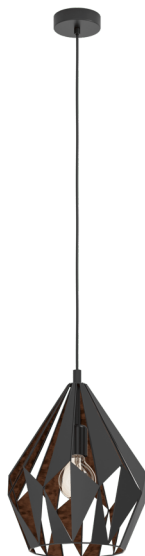

# 49254 CARLTON 1

## Yleistietoa

Materiaalinumero	49254
Tyyppi	riipusvalo
Tuotesegmentti	Sisätila
Teema	Vuosikerta

## Mitat

Tuotteen korkeus (mm/in)	1100
Tuotteen halkaisija (mm/in)	310
Nettopaino (kg)	1,58

## Materiaali & Väri

Kotelon materiaali	teräs
Kotelon väri	musta, kupari
Kaapelin väri	tekstiilijohto musta