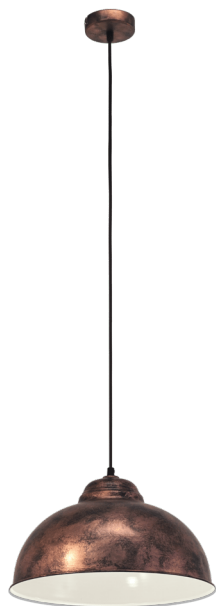

49248 TRURO 2

Yleistietoa

Materiaalinumero	49248
Tyyppi	riipusvalo
Tuotesegmentti	Sisätila
Teema	Vuosikerta

Mitat

Tuotteen korkeus (mm/in)	1100
Tuotteen halkaisija (mm/in)	370
Nettopaino (kg)	1,21

Materiaali & Väri

Kotelon materiaali	teräs
Kotelon väri	kupari
Kaapelin väri	tekstiilijohto musta

Toiminnallisuus

Kytöntyyppi	ei kytkintä
Akku/paristo	Ei

Tekniset tiedot

Suojausaste	IP20
Suojausluokka	1
Verkköjännite	220-240V,50/60Hz
Käyttöjännite	220-240V,50/60Hz
Watt 1	60