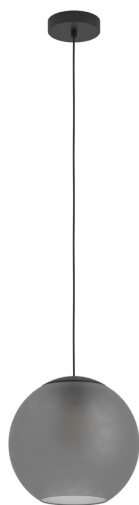

# 390212 ARANGONA

## Yleistietoa

Materiaalinumero	390212
Tyyppi	riipusvalo
Tuotesegmentti	Sisätila
Teema	Kristalli ja muotoilu

## Mitat

Tuotteen korkeus (mm/in)	1500
Tuotteen halkaisija (mm/in)	300
Nettopaino (kg)	1,24

## Materiaali & Väri

Kotelon materiaali	teräs
Kotelon väri	musta
Kaapelin väri	tekstiilijohto musta
Lasin/varjostimen materiaali	lasi
Lasin/varjostimen väri	grey matt