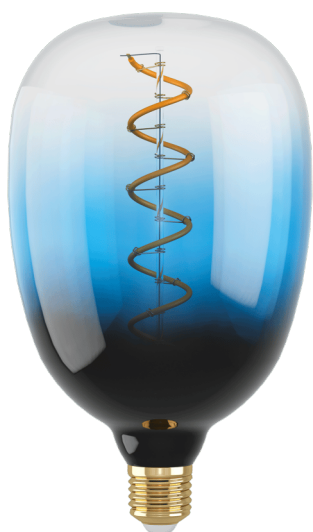

# 110224 LM\_LED\_E27 - V1

EGLO Leuchten GmbH, Heiligkreuz 22, 6136 Pill, AT

## Yleistietoa

Trade mark	EGLO
Materiaalinumero	110224
Tyyppi	valaiseva
EAN/UPC	9008606242849

## Valaistustietoa

Rated useful lumen	120
Beam angle (°) - at measurement	360
Color temperature (K)	2000
Color rendering index (CRI)	80
Mains light source	1
Chromaticity coordinates x (1)	0,5367
Valaisinmuoto 1	T120

## Tekniset tiedot

Equivalent power (W)	15
Lighting Technology	LED
Lamp cap (Socket)	E27
Rated useful lumen	120
Beam angle (°) - at measurement	360
Color temperature (K)	2000
Nominal wattage (W)	4
Chromaticity coordinates x (1)	0,5367
Chromaticity coordinates y (1)	0,4181
Color rendering index (CRI)	80
Lamp survival factor @3000h	> = 90 %
Lumen maintenance factor @3000h % in decimal number	0,93