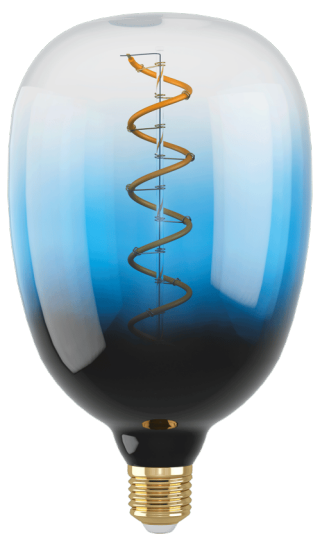

110224 LM_LED_E27 - V1

EGLO Leuchten GmbH, Heiligkreuz 22, 6136 Pill, AT

Yleistietoa

| | |
|------------------|---------------|
| Trade mark | EGLO |
| Materiaalinumero | 110224 |
| Tyyppi | valaiseva |
| EAN/UPC | 9008606242849 |

Mitat

| | |
|-----------------------------|-----|
| Tuotteen halkaisija (mm/in) | 120 |
| Tuotteen pituus (mm/in) | 210 |

Valaistustietoa

| | |
|---------------------------------|--------|
| Rated useful lumen | 120 |
| Beam angle (°) - at measurement | 360 |
| Color temperature (K) | 2000 |
| Color rendering index (CRI) | 80 |
| Mains light source | 1 |
| Chromaticity coordinates x (1) | 0,5367 |
| Valaisinmuoto 1 | T120 |

Tekniset tiedot

| | |
|---|----------|
| Equivalent power (W) | 15 |
| Lighting Technology | LED |
| Lamp cap (Socket) | E27 |
| Rated useful lumen | 120 |
| Beam angle (°) - at measurement | 360 |
| Color temperature (K) | 2000 |
| Nominal wattage (W) | 4 |
| Chromaticity coordinates x (1) | 0,5367 |
| Chromaticity coordinates y (1) | 0,4181 |
| Color rendering index (CRI) | 80 |
| Lamp survival factor @3000h | > = 90 % |
| Lumen maintenance factor @3000h % in decimal number | 0,93 |