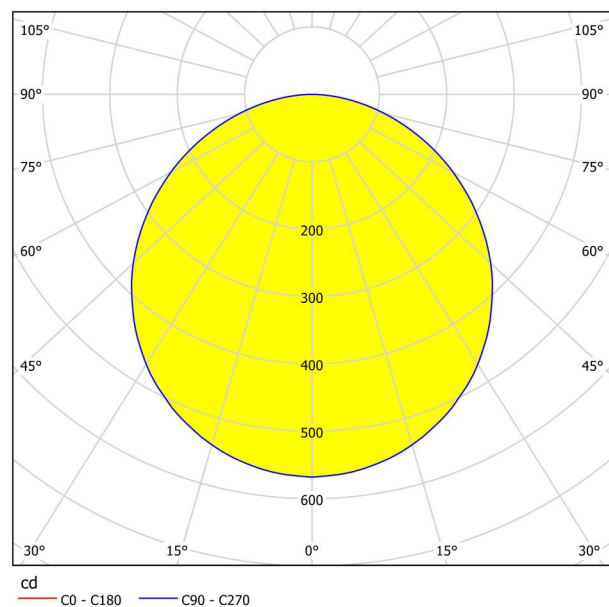

Información Técnica

Tipo de protección	IP44
Clase de protección	2
Voltaje	220-240V,50/60Hz
Tensión de servicio	220-240V,50/60Hz
Regulable	No
Vatios 1	20,5

Bombilla 1□

Número de portalámparas / fuente de luz 1	1
Montura 1	LED
Tipo de bombillas 1	LED
Bombillas incl. 1	Incluidas
Clase de eficiencia energética	F
Regulable	No
Info changeability□light source/driver	LED + driver no puede ser reemplazado

THE FUNCTIONAL GUARANTEE ONLY APPLIES TO THE USE OF THE PRODUCTS IN THE PRIVATE SECTOR AND NOT TO PRODUCTS