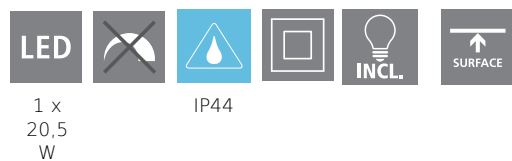

Información general

Número de material	99268
Tipo	Luminarias
Segmento del producto	Lámpara de salón
Tema	Baño
Clase de eficiencia energética	F

Dimensiones

Altura (en mm/in)	30
Ancho (en mm/in)	285
Longitud (en mm/in)	285
Peso neto (en kg)	1

Material y Color

Material de la carcasa	Acero
Color de la carcasa	Blanco
Material del vidrio / pantalla	Plástico
Color del vidrio / pantalla	Blanco

Functionality

Tipo de interruptor	Sin interruptor
Batería	No

Información Técnica

Tipo de protección	IP44
Clase de protección	2
Voltaje	220-240V,50/60Hz
Tensión de servicio	220-240V,50/60Hz
Regulable	No
Vatios 1	20,5

Bombilla 1□

Número de portalámparas / fuente de luz 1	1
Montura 1	LED
Tipo de bombillas 1	LED
Bombillas incl. 1	Incluidas
Clase de eficiencia energética	F
Regulable	No
Info changeability□light source/driver	LED + driver no puede ser reemplazado