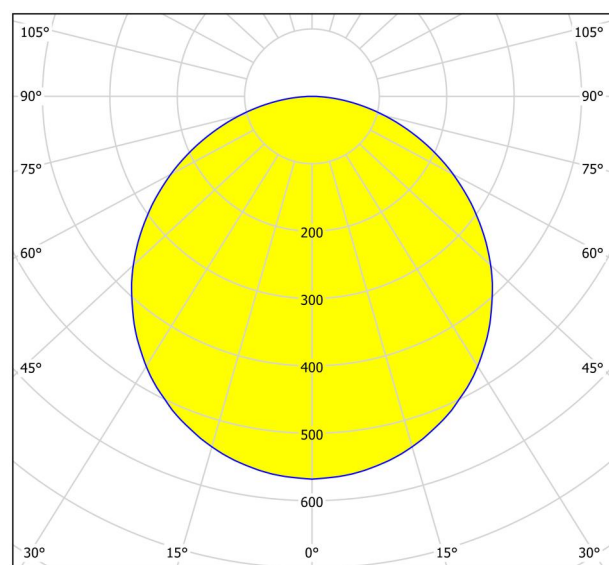

Información Técnica

Tipo de protección	IP44
Clase de protección	2
Voltaje	220-240V,50/60Hz
Tensión de servicio	220-240V,50/60Hz
Regulable	No
Vatios 1	20,5

Bombilla 1

Número de portalámparas / fuente de luz 1	1
Montura 1	LED
Tipo de bombillas 1	LED
Bombillas incl. 1	Incluidas
Lumen cada portalámparas / fuente de luz 1	2400
Kelvin 1	3000
Color de la luz 1	WARM WHITE
Clase de eficiencia energética	F
Regulable	No
Info changeability light source/driver	LED + driver no puede ser reemplazado

1 x
20,5
W

IP44

cd
— C0 - C180 — C90 - C270