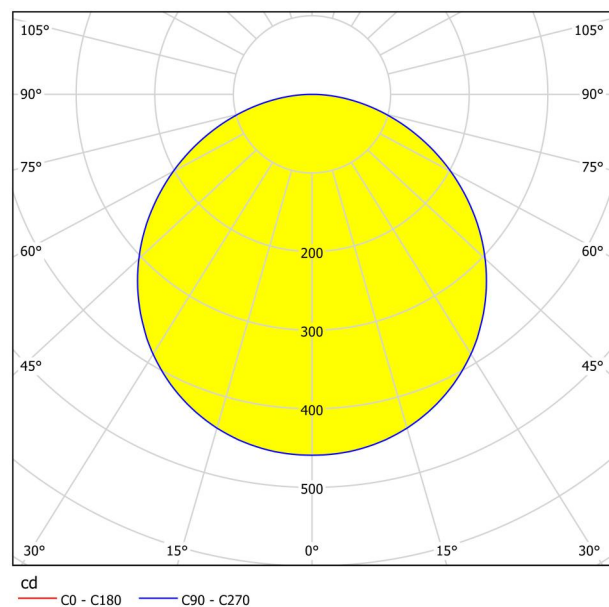

Información Técnica

Tipo de protección	IP20
Clase de protección	2
Voltaje	220-240V,50/60Hz
Tensión de servicio	220-240V,50/60Hz
Regulable	No
Vatios 1	17

Bombilla 1□

Número de portalámparas / fuente de luz 1	1
Montura 1	LED
Tipo de bombillas 1	LED
Bombillas incl. 1	Incluidas
Clase de eficiencia energética	F
Regulable	No
Info changeability□light source/driver	LED + driver reemplazable por un especialista

1 x 17
W

THE FUNCTIONAL GUARANTEE ONLY APPLIES TO THE USE OF THE PRODUCTS IN THE PRIVATE SECTOR AND NOT TO PRODUCTS