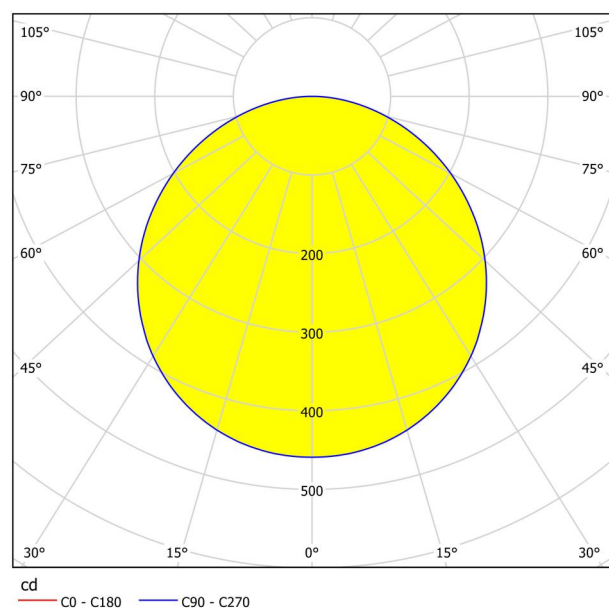

Información Técnica

Tipo de protección	IP20
Clase de protección	2
Voltaje	220-240V,50/60Hz
Tensión de servicio	220-240V,50/60Hz
Regulable	No
Vatios 1	17

Bombilla 1

Número de portalámparas / fuente de luz 1	1
Montura 1	LED
Tipo de bombillas 1	LED
Bombillas incl. 1	Incluidas
Lumen cada portalámparas / fuente de luz 1	2000
Kelvin 1	3000
Color de la luz 1	WARM WHITE
Clase de eficiencia energética	F
Regulable	No
Info changeability light source/driver	LED + driver reemplazable por un especialista

1 x 17
W