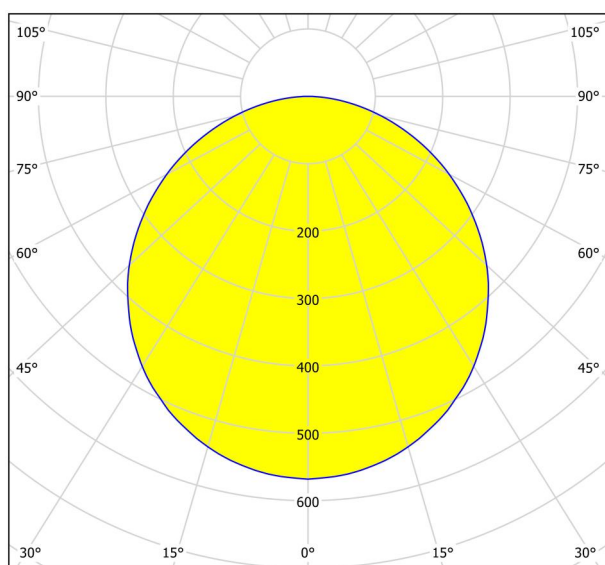

Información Técnica

Tipo de protección	IP20
Clase de protección	2
Voltaje	220-240V,50/60Hz
Tensión de servicio	220-240V,50/60Hz
Regulable	No
Vatios 1	20,5

Bombilla 1

Número de portalámparas / fuente de luz 1	1
Montura 1	LED
Tipo de bombillas 1	LED
Bombillas incl. 1	Incluidas
Lumen cada portalámparas / fuente de luz 1	2400
Kelvin 1	3000
Color de la luz 1	WARM WHITE
Clase de eficiencia energética	F
Regulable	No
Info changeability light source/driver	LED + driver reemplazable por un especialista

1 x
20,5
W

cd
— C0 - C180 — C90 - C270