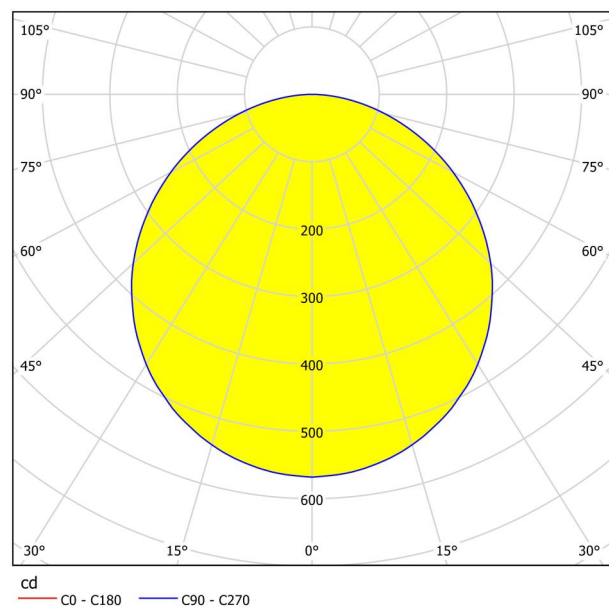

Información Técnica

Tipo de protección	IP20
Clase de protección	2
Voltaje	220-240V,50/60Hz
Tensión de servicio	220-240V,50/60Hz
Regulable	No
Vatios 1	20,5

Bombilla 1□

Número de portalámparas / fuente de luz 1	1
Montura 1	LED
Tipo de bombillas 1	LED
Bombillas incl. 1	Incluidas
Clase de eficiencia energética	F
Regulable	No
Info changeability□light source/driver	LED + driver reemplazable por un especialista

1 x
20,5
W

THE FUNCTIONAL GUARANTEE ONLY APPLIES TO THE USE OF THE PRODUCTS IN THE PRIVATE SECTOR AND NOT TO PRODUCTS