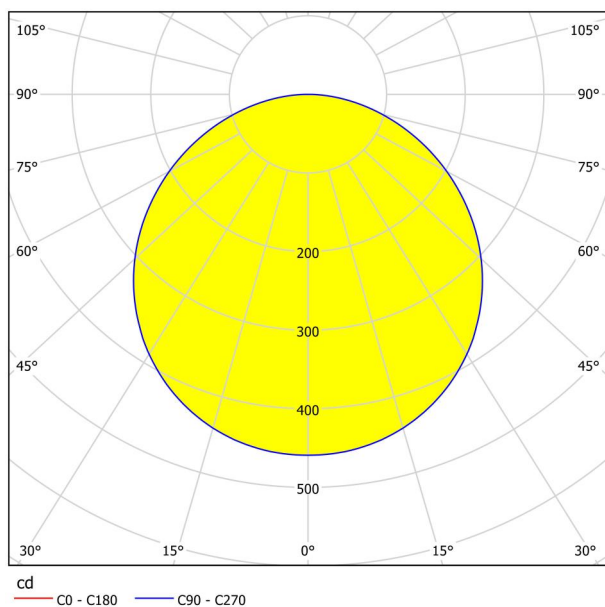

Información Técnica

Tipo de protección	IP20
Clase de protección	2
Voltaje	220-240V,50/60Hz
Tensión de servicio	220-240V,50/60Hz
Regulable	No
Vatios 1	17

Bombilla 1

Número de portalámparas / fuente de luz 1 1

Montura 1	LED
Tipo de bombillas 1	LED
Bombillas incl. 1	Incluidas
Clase de eficiencia energética	F
Regulable	No
Info changeability light source/driver	LED + driver reemplazable por un especialista

1 x 17
W

THE FUNCTIONAL GUARANTEE ONLY APPLIES TO THE USE OF THE PRODUCTS IN THE PRIVATE SECTOR AND NOT TO PRODUCTS