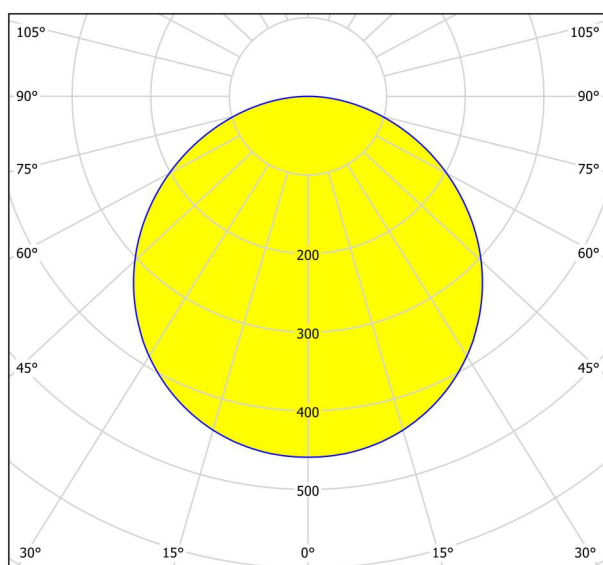

Información Técnica

Tipo de protección	IP20
Clase de protección	2
Voltaje	220-240V,50/60Hz
Tensión de servicio	220-240V,50/60Hz
Regulable	No
Vatios 1	17

Bombilla 1

Número de portalámparas / fuente de luz 1	1
Montura 1	LED
Tipo de bombillas 1	LED
Bombillas incl. 1	Incluidas
Lumen cada portalámparas / fuente de luz 1	2000
Kelvin 1	3000
Color de la luz 1	WARM WHITE
Clase de eficiencia energética	F
Regulable	No
Info changeability light source/driver	LED + driver reemplazable por un especialista

1 x 17
W

cd
— C0 - C180 — C90 - C270