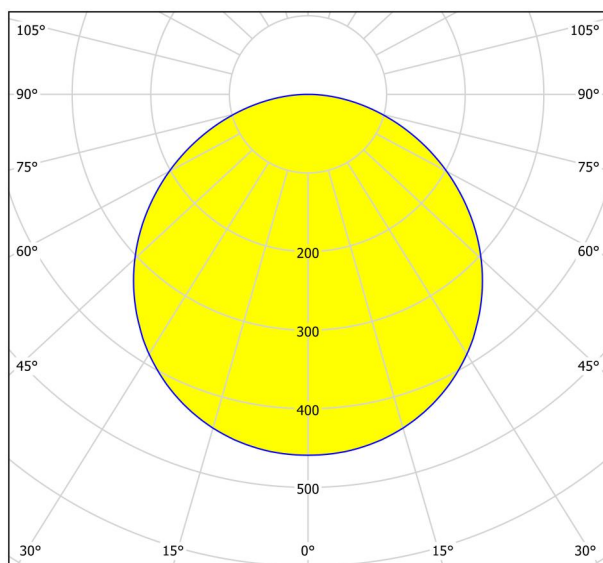

Información Técnica

Tipo de protección	IP20
Clase de protección	2
Voltaje	220-240V,50/60Hz
Tensión de servicio	220-240V,50/60Hz
Regulable	No
Vatios 1	17

Bombilla 1□

Número de portalámparas / fuente de luz 1	1
Montura 1	LED
Tipo de bombillas 1	LED
Bombillas incl. 1	Incluidas
Lumen cada portalámparas / fuente de luz 1	2000
Kelvin 1	3000
Color de la luz 1	WARM WHITE
Clase de eficiencia energética	F
Regulable	No
Info changeability□light source/driver	LED + driver reemplazable por un especialista

1 x 17
W

cd
— C0 - C180 — C90 - C270