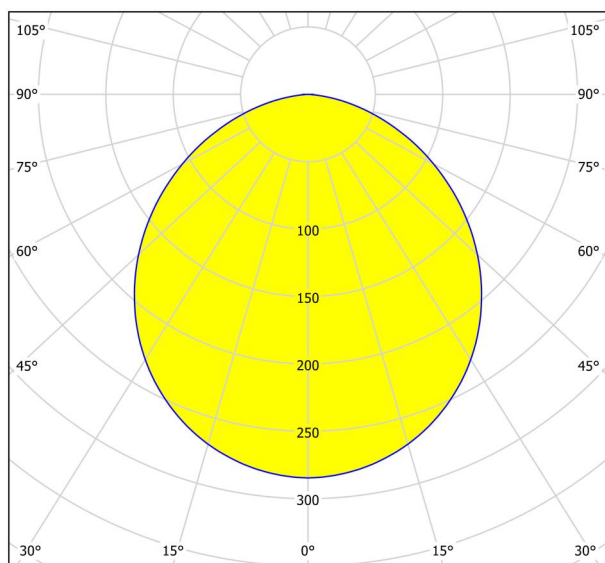

Información Técnica

Tipo de protección	IP20
Clase de protección	2
Voltaje	220-240V,50/60Hz
Tensión de servicio	220-240V,50/60Hz
Regulable	No
Vatios 1	11

Bombilla 1

Número de portalámparas / fuente de luz 1 1

Montura 1	LED
Tipo de bombillas 1	LED
Bombillas incl. 1	Incluidas
Lumen cada portalámparas / fuente de luz 1	1350

Kelvin 1	3000
Color de la luz 1	WARM WHITE
Clase de eficiencia energética	E
Regulable	No
Info changeability light source/driver	LED + driver reemplazable por un especialista

1 x 11
W

cd
— C0 - C180 — C90 - C270