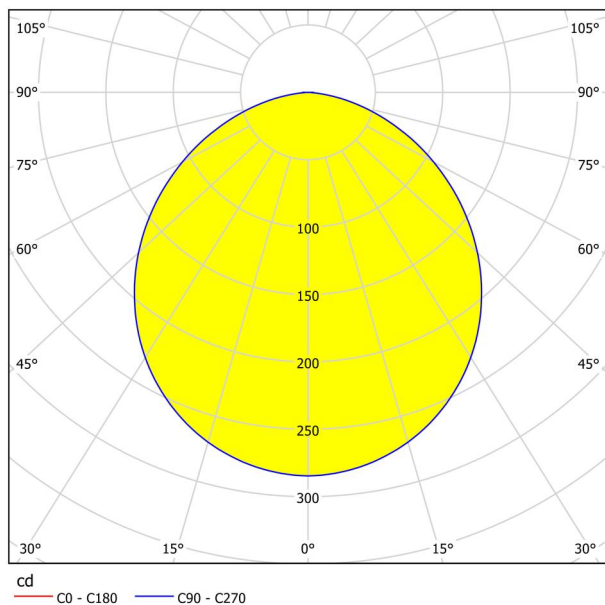

Información Técnica

Tipo de protección	IP20
Clase de protección	2
Voltaje	220-240V,50/60Hz
Tensión de servicio	220-240V,50/60Hz
Regulable	No
Vatios 1	11

Bombilla 1

Número de portalámparas / fuente de luz 1 1

Montura 1	LED
Tipo de bombillas 1	LED
Bombillas incl. 1	Incluidas
Clase de eficiencia energética	E
Regulable	No
Info changeability light source/driver	LED + driver reemplazable por un especialista

1 x 11
W

THE FUNCTIONAL GUARANTEE ONLY APPLIES TO THE USE OF THE PRODUCTS IN THE PRIVATE SECTOR AND NOT TO PRODUCTS