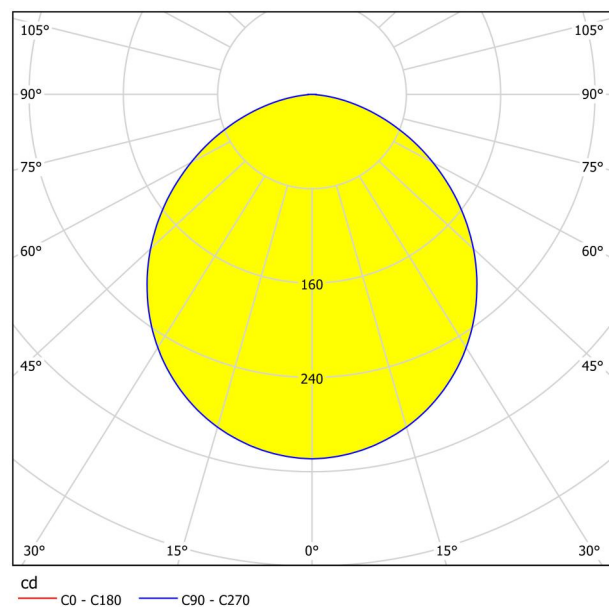

Información Técnica

Tipo de protección	IP44
Clase de protección	2
Voltaje	220-240V,50/60Hz
Tensión de servicio	220-240V,50/60Hz
Regulable	No
Vatios 1	11

Bombilla 1□

Número de portalámparas / fuente de luz 1	1
Montura 1	LED
Tipo de bombillas 1	LED
Bombillas incl. 1	Incluidas
Clase de eficiencia energética	E
Regulable	No
Info changeability□light source/driver	LED + driver no puede ser reemplazado

THE FUNCTIONAL GUARANTEE ONLY APPLIES TO THE USE OF THE PRODUCTS IN THE PRIVATE SECTOR AND NOT TO PRODUCTS