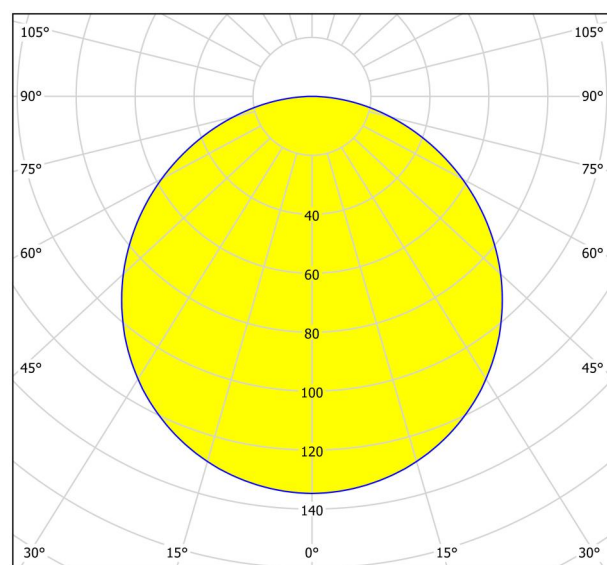

Información Técnica

Tipo de protección	IP20
Clase de protección	2
Voltaje	220-240V,50/60Hz
Tensión de servicio	220-240V,50/60Hz
Regulable	No
Vatios 1	5,5

Bombilla 1

Número de portalámparas / fuente de luz 1	1
Montura 1	LED
Tipo de bombillas 1	LED
Bombillas incl. 1	Incluidas
Lumen cada portalámparas / fuente de luz 1	700
Kelvin 1	4000
Color de la luz 1	WHITE
Clase de eficiencia energética	E
Regulable	No
Info changeability light source/driver	LED + driver reemplazable por un especialista

1 x 5,5 W   1 x 700 lm   Ø 105

cd
— C0 - C180   — C90 - C270