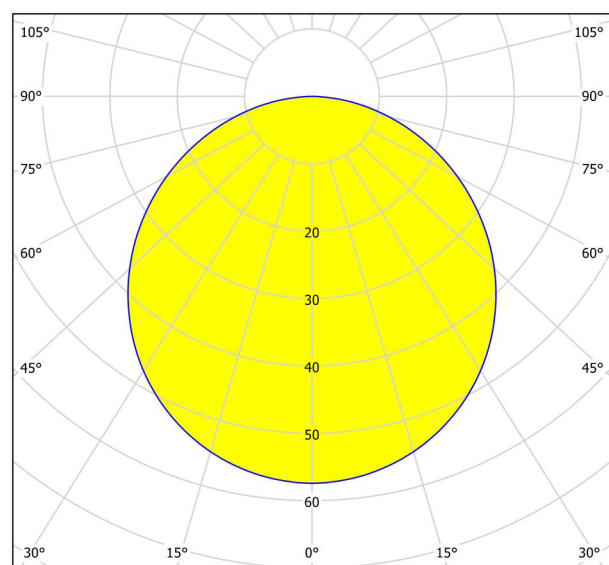

Información Técnica

Tipo de protección	IP20
Clase de protección	2
Voltaje	220-240V,50/60Hz
Tensión de servicio	220-240V,50/60Hz
Regulable	No
Vatios 1	2,7

Bombilla 1

Número de portalámparas / fuente de luz 1	1
Montura 1	LED
Tipo de bombillas 1	LED
Bombillas incl. 1	Incluidas
Lumen cada portalámparas / fuente de luz 1	330
Kelvin 1	4000
Color de la luz 1	WHITE
Clase de eficiencia energética	E
Regulable	No
Info changeability light source/driver	LED + driver reemplazable por un especialista

1 x 2,7 W   1 x 330 lm   Ø 75

cd
— C0 - C180   — C90 - C270