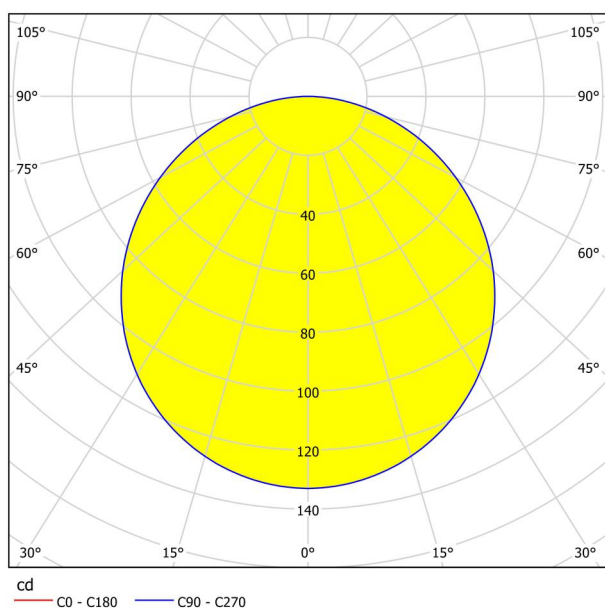

Información Técnica

Tipo de protección	IP20
Clase de protección	2
Voltaje	220-240V,50/60Hz
Tensión de servicio	220-240V,50/60Hz
Regulable	No
Vatios 1	5,5

Bombilla 1

Número de portalámparas / fuente de luz 1	1
Montura 1	LED
Tipo de bombillas 1	LED
Bombillas incl. 1	Incluidas
Lumen cada portalámparas / fuente de luz 1	650
Kelvin 1	3000
Color de la luz 1	WARM WHITE
Clase de eficiencia energética	F
Regulable	No
Info changeability light source/driver	LED + driver reemplazable por un especialista