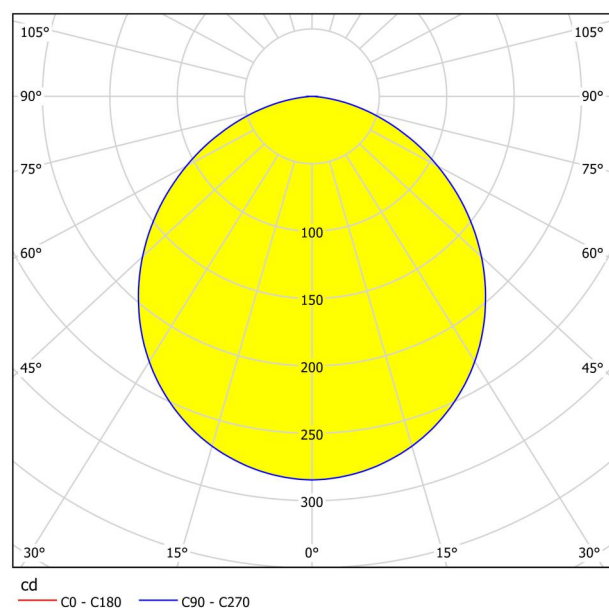

Información Técnica

Tipo de protección	IP20
Clase de protección	2
Voltaje	220-240V,50/60Hz
Tensión de servicio	220-240V,50/60Hz
Regulable	No
Vatios 1	11

Bombilla 1

Número de portalámparas / fuente de luz 1	1
Montura 1	LED
Tipo de bombillas 1	LED
Bombillas incl. 1	Incluidas
Lumen cada portalámparas / fuente de luz 1	1350
Kelvin 1	3000
Color de la luz 1	WARM WHITE
Clase de eficiencia energética	E
Regulable	No
Info changeability light source/driver	LED + driver reemplazable por un especialista