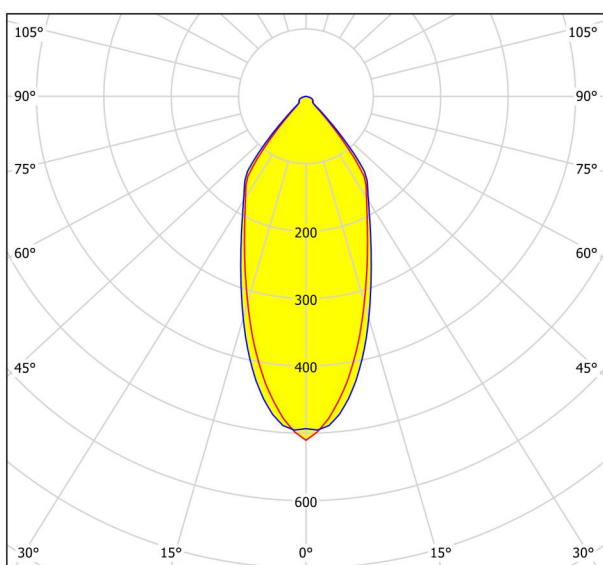

Atenuador compatible

NR.06: 5TC8 256 - SIEMENS

NR.07: 2262 00 - GIRA

NR.08: 2873 - BERKER

NR.11: 5TC8 284 - SIEMENS

NR.12: 2247 U - BUSCH-JAEGER

NR.19: 7759 03 ADW-ETL4 - LEGRAND

Nr.20: 6523 U - BUSCH-JAEGER

Nr.21: 32E450UDM - CLIPSAL

Nr.22: Cat 400T - LEGRAND

Nr.24: 6524 U - BUSCH-JAEGER

Nr.25: 225 NV DE - JUNG

Nr.28: 8542 12 00 - BERKER

Nr.29: 5TC8 263 - SIEMENS

Nr.31: 5TC8211-0 - SIEMENS

Nr.32: System 2000 2385 00 - GIRA

Nr.33: ETD U2 - SCHALK

Nr.34: EUD61NPN-UC - ELTAKO

Nr.36: 6523 UJGL-214P - ABB

Nr.37: VD100 - VADSBO

1 x 6
W

Ø 68

cd
— C0 - C180 — C90 - C270