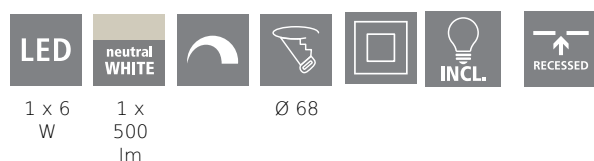

Información Técnica

Tipo de protección	IP20
Clase de protección	2
Voltaje	220-240V,50/60Hz
Tensión de servicio	220-240V,50/60Hz
Regulable	Sí
Vatios 1	6

Bombilla 1

Número de portalámparas / fuente de luz 1	1
Montura 1	LED
Tipo de bombillas 1	LED
Bombillas incl. 1	Incluidas
Lumen cada portalámparas / fuente de luz 1	500
Kelvin 1	4000
Color de la luz 1	WHITE
Clase de eficiencia energética	F
Regulable	Sí
Info changeability light source/driver	LED reemplazable por un especialista, Driver no incluido

Atenuador compatible

Nr.31: 5TC8211-0 - SIEMENS

Nr.35: 6523 U-102 - BUSCH-JAEGER

Nr.39: 7 520 62 - LEGRAND

Nr.55: DIMAX 542 plus S 5420130 - THEBEN

Nr.60: 6523 U-102-500 - ABB

Nr.63: 820320 LEDDIM 400 - SG

Nr.67: 820323 LEDDIM200

Nr.68: 506DA126, Lauritz Knudsen