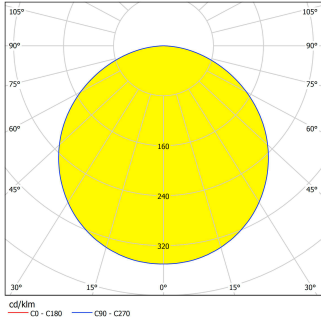

THE FUNCTIONAL GUARANTEE ONLY APPLIES TO THE USE OF THE PRODUCTS IN THE PRIVATE SECTOR AND NOT TO PRODUCTS THAT ARE USED COMMERCIALY (E.G. IN RESTAURANTS, HOTELS, RESORTS), ON A COMMUNAL LEVEL OR IN GENERAL AREAS OF MULTI-PARTY HOUSES.

Technical changes reserved