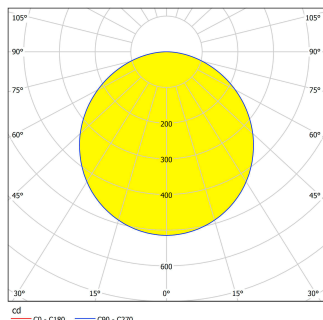

Funciones	LED no intercambiable
Batería	No

Información Técnica

Tipo de protección	IP20
Clase de protección	2
Voltaje	220-240V,50/60Hz
Regulable	No
Vatios 1	14
Max.Watt incl.transformer/driver	16W
Vida útil nominal	25000

Bombilla 1

Número de portalámparas / fuente de luz 1	1
Montura 1	LED
Tipo de bombillas 1	LED
Bombillas incl. 1	Incluidas
Lumen cada portalámparas / fuente de luz 1	2000
Kelvin 1	4000
Color de la luz 1	WHITE
Vida útil nominal	25000
Número de ciclos de conmutación	15000
kW/1000h	18
Clase de eficiencia energética	E
Regulable	No
Info changeability light source/driver	LED + driver reemplazable por un especialista
Potencia asignada (0,1W precisión)	16
Tolerancia del color de la luz (LED, SDCM)	<6

1 x 14 W

Technical changes reserved

2/2

Contact | Support
eglo.com/en/eglo-worldwide