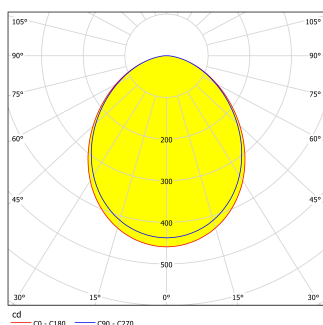

95888
PINEDA

 EGLO

Información general

Número de material	95888
Tipo	Lámpara empotrada
Segmento del producto	Lámpara de salón
Tema	Otros / no clasificables

Dimensiones

Diámetro (en mm/in)	102
Profundidad de montaje (en mm/in)	35
Sección (en mm/in)	87
Peso neto (en kg)	0,14

1 x 12 W 1 x 1000

Ø 87

IP20, IP44

lm

4

Technical changes reserved