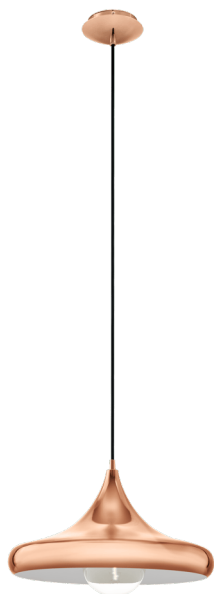

94742 CORETTO 2

Información general

Número de material	94742
Tipo	Lámpara colgante
Segmento del producto	Lámpara de salón
Tema	Vintage

Dimensiones

Altura (en mm/in)	1100
Diámetro (en mm/in)	400
Peso neto (en kg)	1,45

Material y Color

Material de la carcasa	Acero
Color de la carcasa	Cobre

Functionality

Tipo de interruptor	Sin interruptor
Batería	No

Información Técnica

Tipo de protección	IP20
Clase de protección	1
Voltaje	220-240V,50/60Hz
Tensión de servicio	220-240V,50/60Hz
Vatios 1	60

Bombilla 1

Tipo de bombillas 1	AGL
Bombillas incl. 1	No incluidas
Montura 1	E27

E27