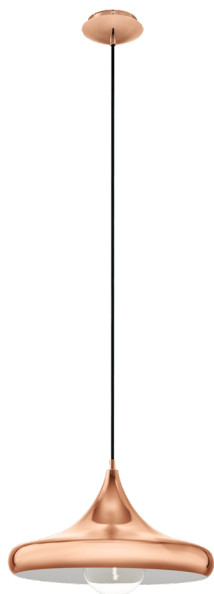

# 94742 CORETTO 2

## Información general

Número de material	94742
Tipo	Lámpara colgante
Segmento del producto	Lámpara de salón
Tema	Vintage

## Dimensiones

Altura (en mm/in)	1100
Diámetro (en mm/in)	400
Peso neto (en kg)	1,45

## Material y Color

Material de la carcasa	Acero
Color de la carcasa	Cobre