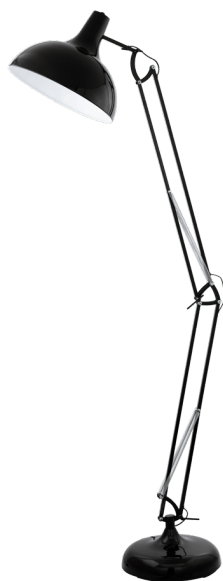

94698S
BORGILLIO

EGLO

Información general

Número de material	94698S
Tipo	Lámpara de pie
Segmento del producto	Lámpara de salón
Tema	Otros / no clasificables

Dimensiones

Altura (en mm/in)	1900
Longitud (en mm/in)	380
Peso neto (en kg)	12,5
Enchufe Diámetro (en mm/in)	340

Material y Color

Material de la carcasa	Acero
Color de la carcasa	Negro

Functionality

Tipo de interruptor	Interruptor de pie
Batería	No

Información Técnica

Clase de protección	2
Voltaje	110-120V, 50/60Hz
Tensión de servicio	110-120V, 50/60Hz
Vatios 1	60