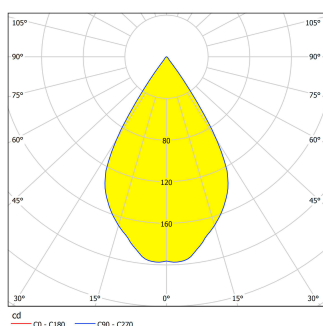

Technical changes reserved

2/2

Contact | Support
eglo.com/en/eglo-worldwide