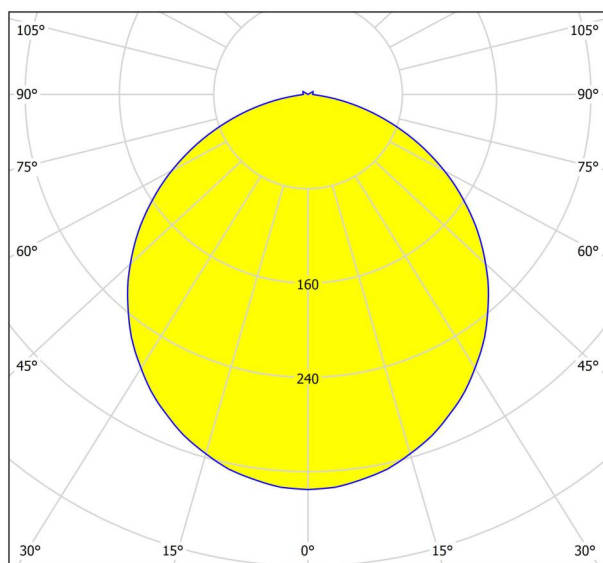

Información Técnica

Tipo de protección	IP20
Clase de protección	1
Voltaje	220-240V,50/60Hz
Tensión de servicio	220-240V,50/60Hz
Regulable	No
Vatios 1	5,4

Bombilla 1

Número de portalámparas / fuente de luz 1	4
Montura 1	LED
Tipo de bombillas 1	LED
Bombillas incl. 1	Incluidas
Lumen cada portalámparas / fuente de luz 1	550
Kelvin 1	3000
Color de la luz 1	WARM WHITE
Clase de eficiencia energética	F
Regulable	No
Info changeability light source/driver	LED + driver reemplazable por un especialista

4 x
5,4 W

— C0 - C180 — C90 - C270

Technical changes reserved

2/2

Contact | Support
eglo.com/en/eglo-worldwide